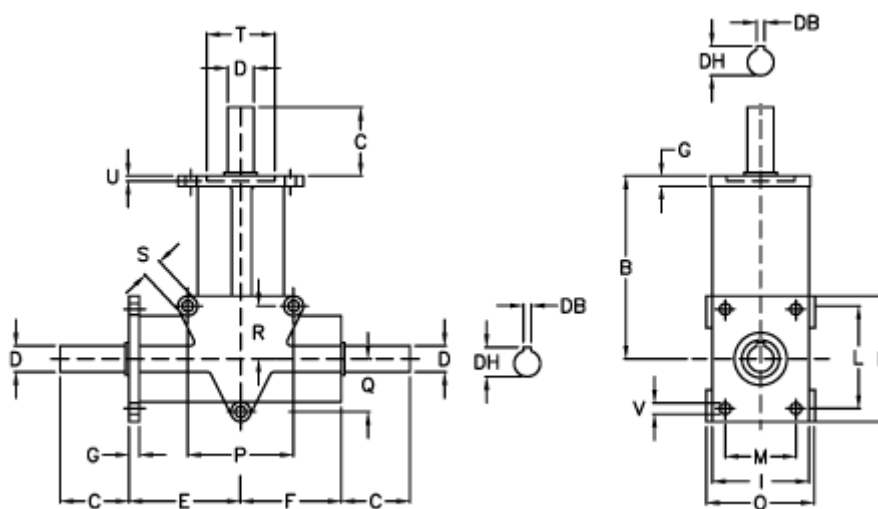

Varenummer: 2944108001100  
 Beskrivelse: Vinkelgear RAN 8DA i=1

## Mål

B	= 60	G = 5	Q	= 16
Betegnelse	= RAN 8	H = 40	R	= 16
C	= 15	I = 32	S	= 5.2
DB	= -	L = 30	T H7	= 22
DH	= -	M = 22	U	= 2.5
D h6	= 8	N = 4.2	V	= 4.2
E	= 34	O = 33	Vægt (kg)	= 0.3
F	= 27	P = 32		